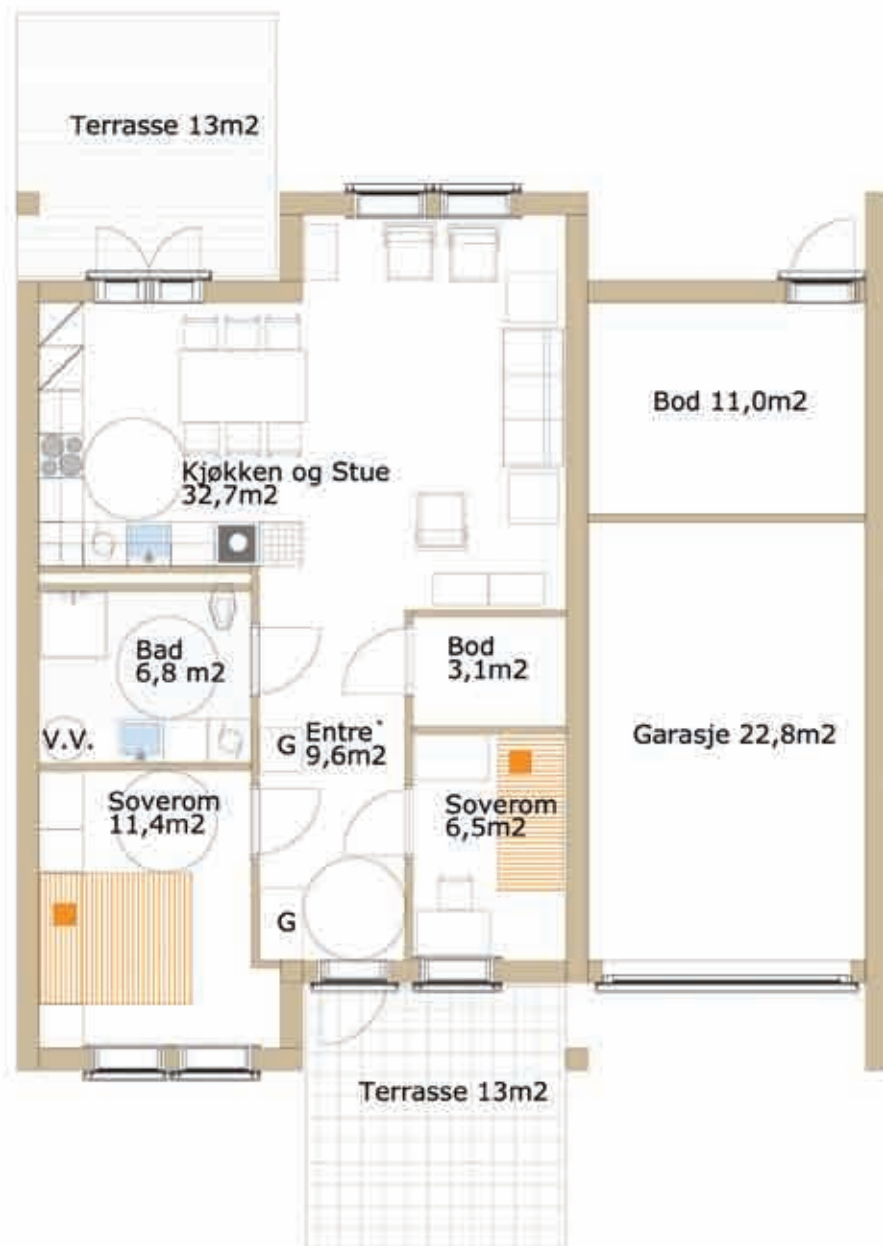

Rekkehøsløsning 1 plan, livsløpstandard

Hustype

Rekkehus

1 plan

Flat/skrå tomt

Flat

Største lengde

11,9 m

Største bredde

12 m

Bebygd areal

76 m²

Bruksareal

114 m²

Rekkehus 1 plan, livsløpstandard.

Praktisk rekkehus med
alt på ett plan.