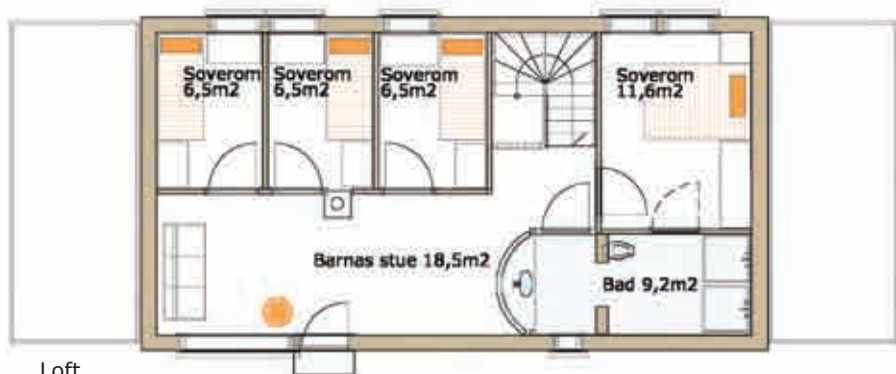

Nystu

foto: Studio G Fotografene

Hovedplan

Loft

Hustype	• Nystu
Flat/skrå tomt	• Flat
Største lengde	• 17,5 m
Største bredde	• 6,6 m
Bebygd areal	• 115 m ²
Bruksareal	• 152 m ²

Nystu

En moderne variant av den klassiske Trønderlåna.