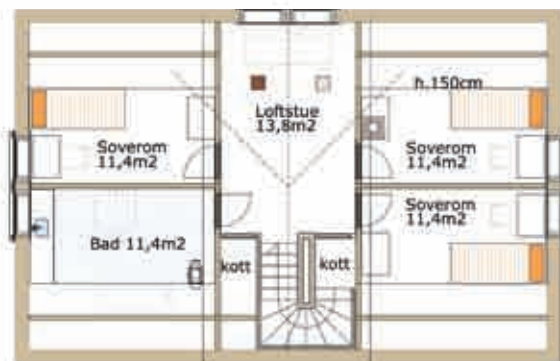

Ask

foto: Studio G Fotografene

Hovedplan

Loft

Sokkel

Hustype	••• Ask
Flat/skrå tomt	••• Skrå
Største lengde	••• 18 m
Største bredde	••• 11 m
Bebygd areal	••• 150 m ²
Bruksareal	••• 167+73 m ²

Ask

variant av Kirsebær med sokkelleilighet for utleie. Store areal for store familier.