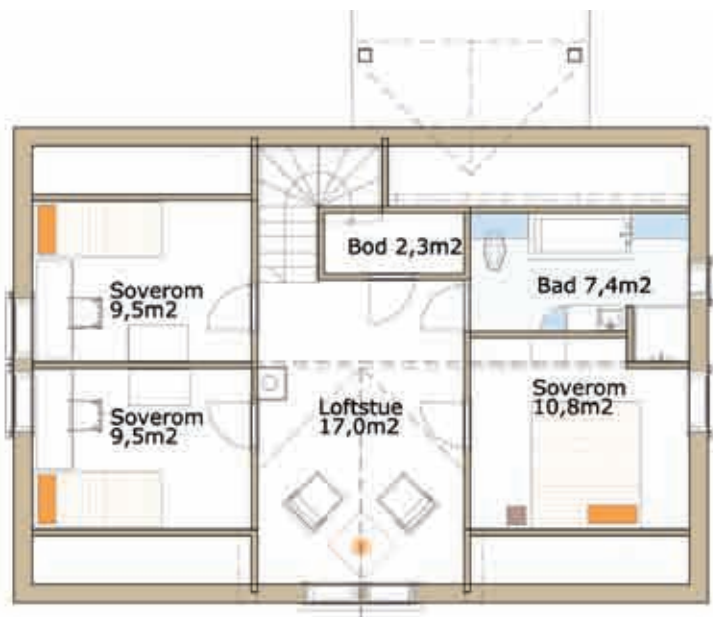

## Alm

Hovedplan

Loft

Hustype	Alm
Flat/skrå tomt	Flat
Største lengde	11,4 m
Største bredde	9,1 m
Bebygd areal	94 m <sup>2</sup>
Bruksareal	128 m <sup>2</sup>

## Alm

Bolig med stor stue og romslig areal på loft.